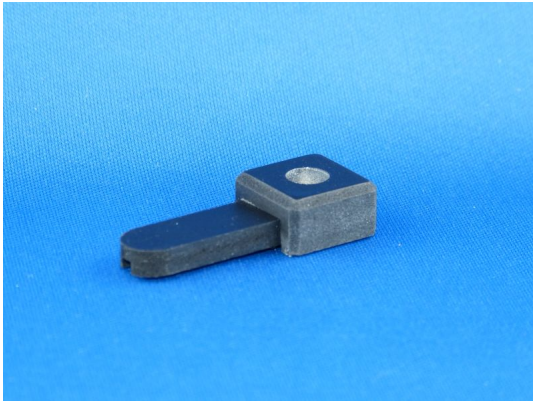

Steck-Sockel für Strassenlampe

Steck-Sockel für Strassenlampe (Mengenrabatt!)

Bewertung: Noch nicht bewertet

Preis

Verkaufspreis inkl. Preisnachlass

Verkaufspreis 1,90 €

Preisnachlass

[Eine Frage zu diesem Produkt stellen](#)

Hersteller [Slotracelight](#)

Beschreibung

(für die einfache und auch für die doppelte Strassenlampe verwendbar!)

Zur Befestigung in der Carrera-Schiene.

Unsichtbare Kabelverlegung unter den Schienen!

Mengenrabatt: Ab 10 Stück 1,60 € / Stück

Schwarz lackiert!

Der Sockel wird benötigt, bei Befestigung der Lampen an der Schiene!

Geeignet für Art.-Nr. SL001 und Art.-Nr. SLD001!

Alle Preise sind Endpreise; Umsatzsteuer wird gemäß §19 Abs. 1 UStG nicht erhoben!