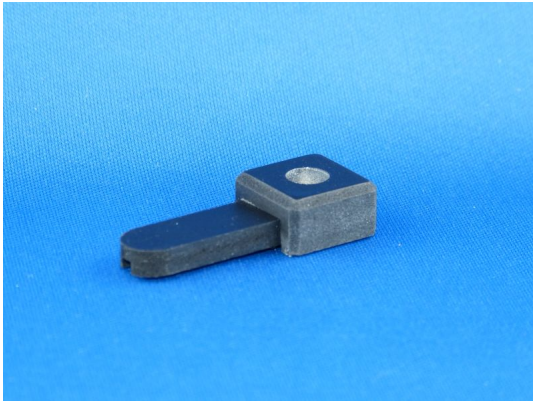

## Steck-Sockel für Strassenlampe

Steck-Sockel für Strassenlampe (Mengenrabatt!)

Bewertung: Noch nicht bewertet

### Preis

Verkaufspreis inkl. Preisnachlass

Verkaufspreis 1,90 €

Preisnachlass

[Eine Frage zu diesem Produkt stellen](#)

Hersteller [Slotracelight](#)

Beschreibung

***(für die einfache und auch für die doppelte Strassenlampe verwendbar!)***

*Zur Befestigung in der Carrera-Schiene.*

*Unsichtbare Kabelverlegung unter den Schienen!*

*Mengenrabatt: Ab 10 Stück 1,60 € / Stück*

Schwarz lackiert!

Der Sockel wird benötigt, bei Befestigung der Lampen an der Schiene!