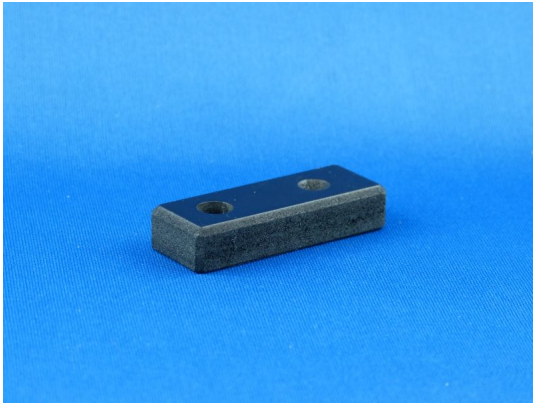

Schraub/Klebe-Sockel für Strassenlampe

Schraub/Klebe-Sockel für Strassenlampe (Mengenrabatt!)

Bewertung: Noch nicht bewertet

Preis

Verkaufspreis inkl. Preisnachlass

Verkaufspreis 1,40 €

Preisnachlass

[Eine Frage zu diesem Produkt stellen](#)

Hersteller [Slotracelight](#)

Beschreibung

(für die einfache und auch für die doppelte Strassenlampe verwendbar!)

Befestigungsloch für Lampenmast außen!

Zur Befestigung auf der Bahn-Platte.

Der Sockel kann auf die Platte geklebt oder mit einer Schraube (nicht im Lieferumfang) befestigt werden!

Mengenrabatt: Ab 10 Stück 1,20 € / Stück

Schwarz lackiert!

Der Sockel wird benötigt, bei Befestigung der Lampen auf der Bahn-Platte!

Geeignet für Art.-Nr. SL001 und Art.-Nr. SLD001!

Alle Preise sind Endpreise; Umsatzsteuer wird gemäß §19 Abs. 1 UStG nicht erhoben!