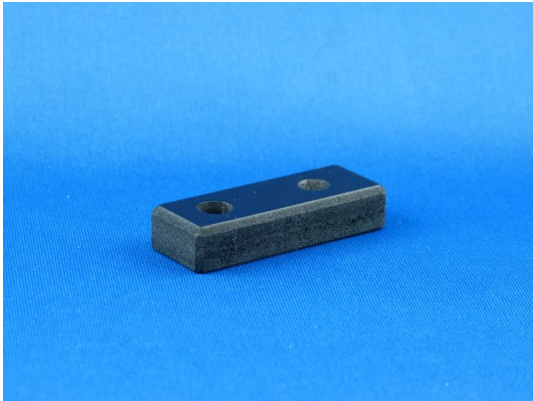

Schraub/Klebe-Sockel für Strassenlampe

Schraub/Klebe-Sockel für Strassenlampe (Mengenrabatt!)

Bewertung: Noch nicht bewertet

Preis

Verkaufspreis inkl. Preisnachlass

Verkaufspreis 1,40 €

Preisnachlass

[Eine Frage zu diesem Produkt stellen](#)

Hersteller [Slotracelight](#)

Beschreibung

(für die einfache und auch für die doppelte Strassenlampe verwendbar!)

Befestigungsloch für Lampenmast außen!

Zur Befestigung auf der Bahn-Platte.

Der Sockel kann auf die Platte geklebt oder mit einer Schraube (nicht im Lieferumfang) befestigt werden!

Mengenrabatt: Ab 10 Stück 1,20 € / Stück

Schwarz lackiert!

Der Sockel wird benötigt, bei Befestigung der Lampen auf der Bahn-Platte!

Geeignet für Art.-Nr. SL001 und Art.-Nr. SLD001!

Alle Preise sind Endpreise; Umsatzsteuer wird gemäß §19 Abs. 1 UStG nicht erhoben!